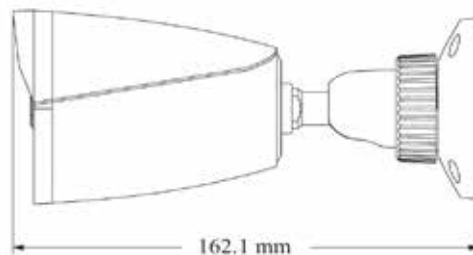

- Obsługa funkcji P2P

- Obsługa wykrywania przekroczenia linii, wykrywania wstąpienia do regionu,

Model	MSJ-IP-20G81A11 MSJ-IP-20W81A11
Tryb pracy	TCP/IP
Przetwornik	1/2.7" CMOS
Główny strumień	8MP(3840×2160) (1~20fps), 6MP(3200×1800), 4MP(2688×1520), 2K(2560×1440), 1080P (1920×1080), 720P (1280×720), D1, VGA (640×480), 640× 360, 480× 240, CIF (1~25fps)
Dodatkowy strumień	720P/D1/VGA/640×360/CIF/480× 240 (1~25fps)
Kompresja	H.264/H.264+/H.265/H.265+
Protokół	Onvif/Private
ROI	Tak, Każdy należy skonfigurować osobno
AI	Wykrywanie przekroczenia linii/wtargnięcia w region człowieka
DORI Dystans	Wykrywanie 77m; Obserwacja 31m; Rozpoznanie 15m; Identyfikacja 8m.
Obiektyw	2,8 mm @ F1,6 pole widzenia w poziomie: 106°; w pionie: 57°; po przekątnej: 124°
Regulacja kąta	Panorama: 0°~360°; Nachylenie: 0°~75°; Obrót: 0°~360°
Filtr	Mechaniczny ICR
Czułość tryb kolor	0.01 lux @F1.6, AGC ON
Czułość tryb CZ/B	0 lux przy włączonym oświetlaczu
Zasięg IR, Białe św.	IR: 20 ~ 30 m; Białe światło: 20 ~ 30 m
Bitrate (Kb/s)	64 Kbps ~ 10 Mbps
Bitrate typ	VBR / CBR
Ustawienia obrazu	ROI, nasycenie, jasność, odcień, kontrast, szeroka dynamika, ostrość, lustrzane odbicie obrazu, odwrócenie obrazu, NR itp. można regulować za pomocą oprogramowania klienckiego lub przeglądarki internetowej
Slot SD	Tak max 256 GB
Wyjście Audio	Tak; Wbudowany mikrofon
Kompresja audio	G711A/U
Podgląd zdalny	Przeglądarka/MSJ NVR/NVMS /Aplikacja mobilna
Przeglądarki	IE (wymagana wtyczka)/Google Chrome/Edge/FireFox/Safari
Połączenie	Obsługa jednoczesnego monitorowania maks. 6 użytkowników; Obsługa wielostrumieniowej transmisji w czasie rzeczywistym
Przechowywanie	Zdalna pamięć sieciowa; karta micro SD
Powiadomienia	Detekcja ruchu, SMD, pełna karta SD, błąd karty SD
WDR	120dB
DNR/HLC/BLC	Tak
S/N Ratio	≥50dB
Migawka	PAL:1/1s-1/1000000s
Aplikacja mobilna	Android/iOS
Inne funkcje	Znak wodny, filtrowanie adresów IP, maska wideo, puls, kopia zapasowa konfiguracji systemu, inteligentne światło uzupełniające, wzór korytarza
Zabezpieczenia	Szyfrowanie wideo, szyfrowanie oprogramowania sprzętowego, szyfrowanie konfiguracji, blokada nielegalnego logowania, filtrowanie adresów IP, uwierzytelnianie 802.1x, uwierzytelnianie podstawowe i szyfrowane dla HTTP
Protokoły sieciowe	UDP, IPv4, IPv6, DHCP, NTP, RTSP, RTP, RTCP, RTMP, PPPoE, DDNS, SMTP, FTP, 802.1x, SNMP, UPnP, HTTP, HTTPS, HTTP POST, P2P, QoS
Reset	Tak
Temp. Pracy	- 40°C ~ 60°C
Wilgotność	<95% (bez kondensacji)
Pobór mocy	< 6W
Zasilanie	12V/POE (IEEE 802.3af)
Wymiary	162.1mm × 74.8mm × 73.8mm
Obudowa	Metal, IP67
Producent	MSJ Vision