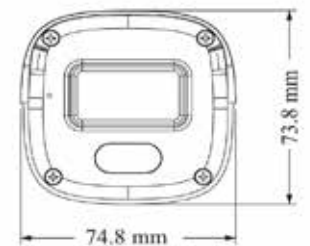

- Obsługa funkcji P2P

- Obsługa wykrywania przekroczenia linii, wykrywania wstąpienia do regionu,

Model	MSJ-IP-20G81A11 MSJ-IP-20W81A11
Tryb pracy	TCP/IP
Przetwornik	1/2.7" CMOS
Główny strumień	8MP(3840×2160) (1~20fps), 6MP(3200×1800), 4MP(2688×1520), 2K(2560×1440), 1080P (1920×1080), 720P (1280×720), D1, VGA (640×480), 640× 360, 480× 240, CIF (1~25fps)
Dodatkowy strumień	720P/D1/VGA/640×360/CIF/480× 240 (1~25fps)
Kompresja	H.264/H.264+/H.265/H.265+
Protokół	Onvif/Private
ROI	Tak, Każdy należy skonfigurować osobno
AI	Wykrywanie przekroczenia linii/wtargnięcia w region człowieka
DORI Dystans	Wykrywanie 77m; Obserwacja 31m; Rozpoznanie 15m; Identyfikacja 8m.
Obiektyw	2,8 mm @ F1,6 pole widzenia w poziomie: 106°; w pionie: 57°; po przekątnej: 124°
Regulacja kąta	Panorama: 0°~360°; Nachylenie: 0°~75°; Obrót: 0°~360°
Filtr	Mechaniczny ICR
Czułość tryb kolor	0.01 lux @F1.6, AGC ON
Czułość tryb CZ/B	0 lux przy włączonym oświetlaczu
Zasięg IR, Białe św.	IR: 20 ~ 30 m; Białe światło: 20 ~ 30 m
Bitrate (Kb/s)	64 Kbps ~ 10 Mbps
Bitrate typ	VBR / CBR
Ustawienia obrazu	ROI, nasycenie, jasność, odcień, kontrast, szeroka dynamika, ostrość, lustrzane odbicie obrazu, odwrócenie obrazu, NR itp. można regulować za pomocą oprogramowania klienckiego lub przeglądarki internetowej
Slot SD	Tak max 256 GB
Wyjście Audio	Tak; Wbudowany mikrofon
Kompresja audio	G711A/U
Podgląd zdalny	Przeglądarka/MSJ NVR/NVMS /Aplikacja mobilna
Przeglądarki	IE (wymagana wtyczka)/Google Chrome/Edge/FireFox/Safari
Połączenie	Obsługa jednoczesnego monitorowania maks. 6 użytkowników; Obsługa wielostrumieniowej transmisji w czasie rzeczywistym
Przechowywanie	Zdalna pamięć sieciowa; karta micro SD
Powiadomienia	Detekcja ruchu, SMD, pełna karta SD, błąd karty SD
WDR	120dB
DNR/HLC/BLC	Tak
S/N Ratio	≥50dB
Migawka	PAL:1/1s-1/1000000s
Aplikacja mobilna	Android/iOS
Inne funkcje	Znak wodny, filtrowanie adresów IP, maska wideo, puls, kopia zapasowa konfiguracji systemu, inteligentne światło uzupełniające, wzór korytarza
Zabezpieczenia	Szyfrowanie wideo, szyfrowanie oprogramowania sprzętowego, szyfrowanie konfiguracji, blokada nielegalnego logowania, filtrowanie adresów IP, uwierzytelnianie 802.1x, uwierzytelnianie podstawowe i szyfrowane dla HTTP
Protokoły sieciowe	UDP, IPv4, IPv6, DHCP, NTP, RTSP, RTP, RTCP, RTMP, PPPoE, DDNS, SMTP, FTP, 802.1x, SNMP, UPnP, HTTP, HTTPS, HTTP POST, P2P, QoS
Reset	Tak
Temp. Pracy	- 40°C ~ 60°C
Wilgotność	<95% (bez kondensacji)
Pobór mocy	< 6W
Zasilanie	12V/POE (IEEE 802.3af)
Wymiary	162.1mm × 74.8mm × 73.8mm
Obudowa	Metal, IP67
Producent	MSJ Vision